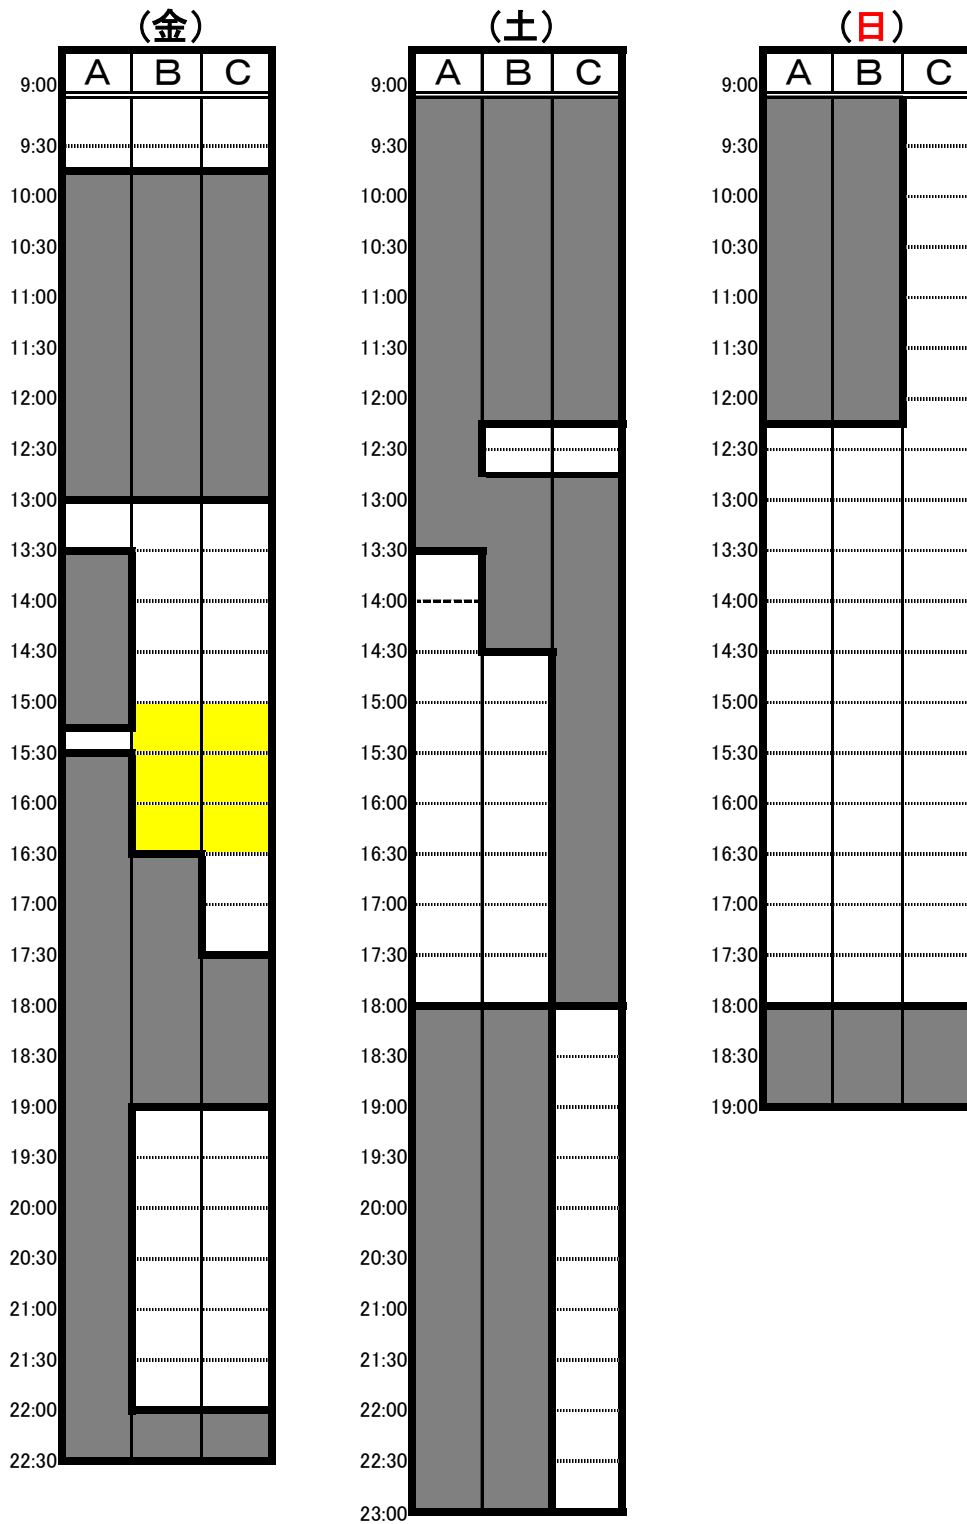

貸コート利用可能時間表 (R3.7.1～) 変更する場合がございます。

貸コート料金		スクール生 (1面につき要1名)	面貸会員 (1面につき要1名)	ビジター (1面につき要1名)
インドア	全日	2,200円	2,750円	3,850円
照明代 → 0円				

スクールの生の方がご利用の場合 ¥2200→¥1100(祝日を除く)

キャンセル料	当日	1日前	2日前	3日前
平日	100%	0%	0%	0%
土日祝	100%	100%	50%	50%

貸コート利用可能時間表 (R3.7.1～) 変更する場合がございます。

貸コート料金		スクール生 (1面につき要1名)	面貸会員 (1面につき要1名)	ビジター (1面につき要1名)
インドア	全日	2,200円	2,750円	3,850円
照明代 → 0円				

スクール生の方がご利用の場合 ¥2200→¥1100(祝日を除く)

キャンセル料	当日	1日前	2日前	3日前
平日	100%	0%	0%	0%
土日祝	100%	100%	50%	50%